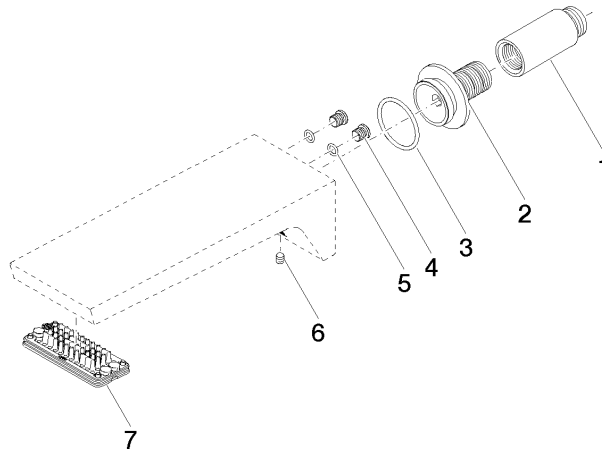

**CL.1 Bec déverseur de bain pour montage mural - Champagne brossé (Or 22cts)**

CL.1

13 801 705

- saillie 205 mm
- forme de jet rectangulaire avec 55 jets individuels
- diamètre de percement 37 mm
- raccord 1/2"
- montage de la fiche
- débit d'eau maxi. 24,6 l/min avec une pression d'écoulement de 3 bars

	Champagne brossé (Or 22cts)	13 801 705-46
	Chrome	13 801 705-00
	Platine brossé	13 801 705-06
	Dark Chrome	13 801 705-19
	Champagne (Or 22cts)	13 801 705-47
	Dark Platinum brossé	13 801 705-99

13 801 705  
mm [inches]

Diagramme de débit

13 801 705  
Les pièces pour les  
autres finitions  
peuvent être  
trouvées ici : Chrome

## Liste des pièces de rechange

N°	Article Numéro	Désignation	Fréquence de montage	Délai de livraison
1	09 24 03 081 10 90	rallonge	1	2
2	09 24 03 180 90	raccord à vis	1	2
3	09 14 10 119 90	joint	1	2
4	09 31 20 027 10-00	bonde de fond	2	10
5	09 14 10 132 90	joint	2	2
6	90 31 11 004 00 90	tige	1	2
7	90 11 02 299 00 90	mousseur	1	2