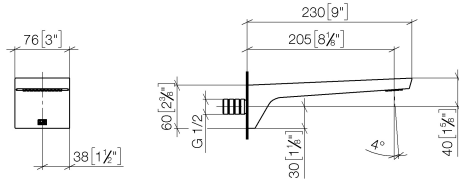

**CL.1 Bec déverseur de bain pour montage mural - Champagne brossé (Or 22cts)**

CL.1

13 801 705

- saillie 205 mm
- forme de jet rectangulaire avec 55 jets individuels
- diamètre de percement 37 mm
- raccord 1/2"
- montage de la fiche
- débit d'eau maxi. 24,6 l/min avec une pression d'écoulement de 3 bars

	Champagne brossé (Or 22cts)	13 801 705-46
	Chrome	13 801 705-00
	Platine brossé	13 801 705-06
	Dark Chrome	13 801 705-19
	Champagne (Or 22cts)	13 801 705-47
	Dark Platinum brossé	13 801 705-99

13 801 705  
mm [inches]